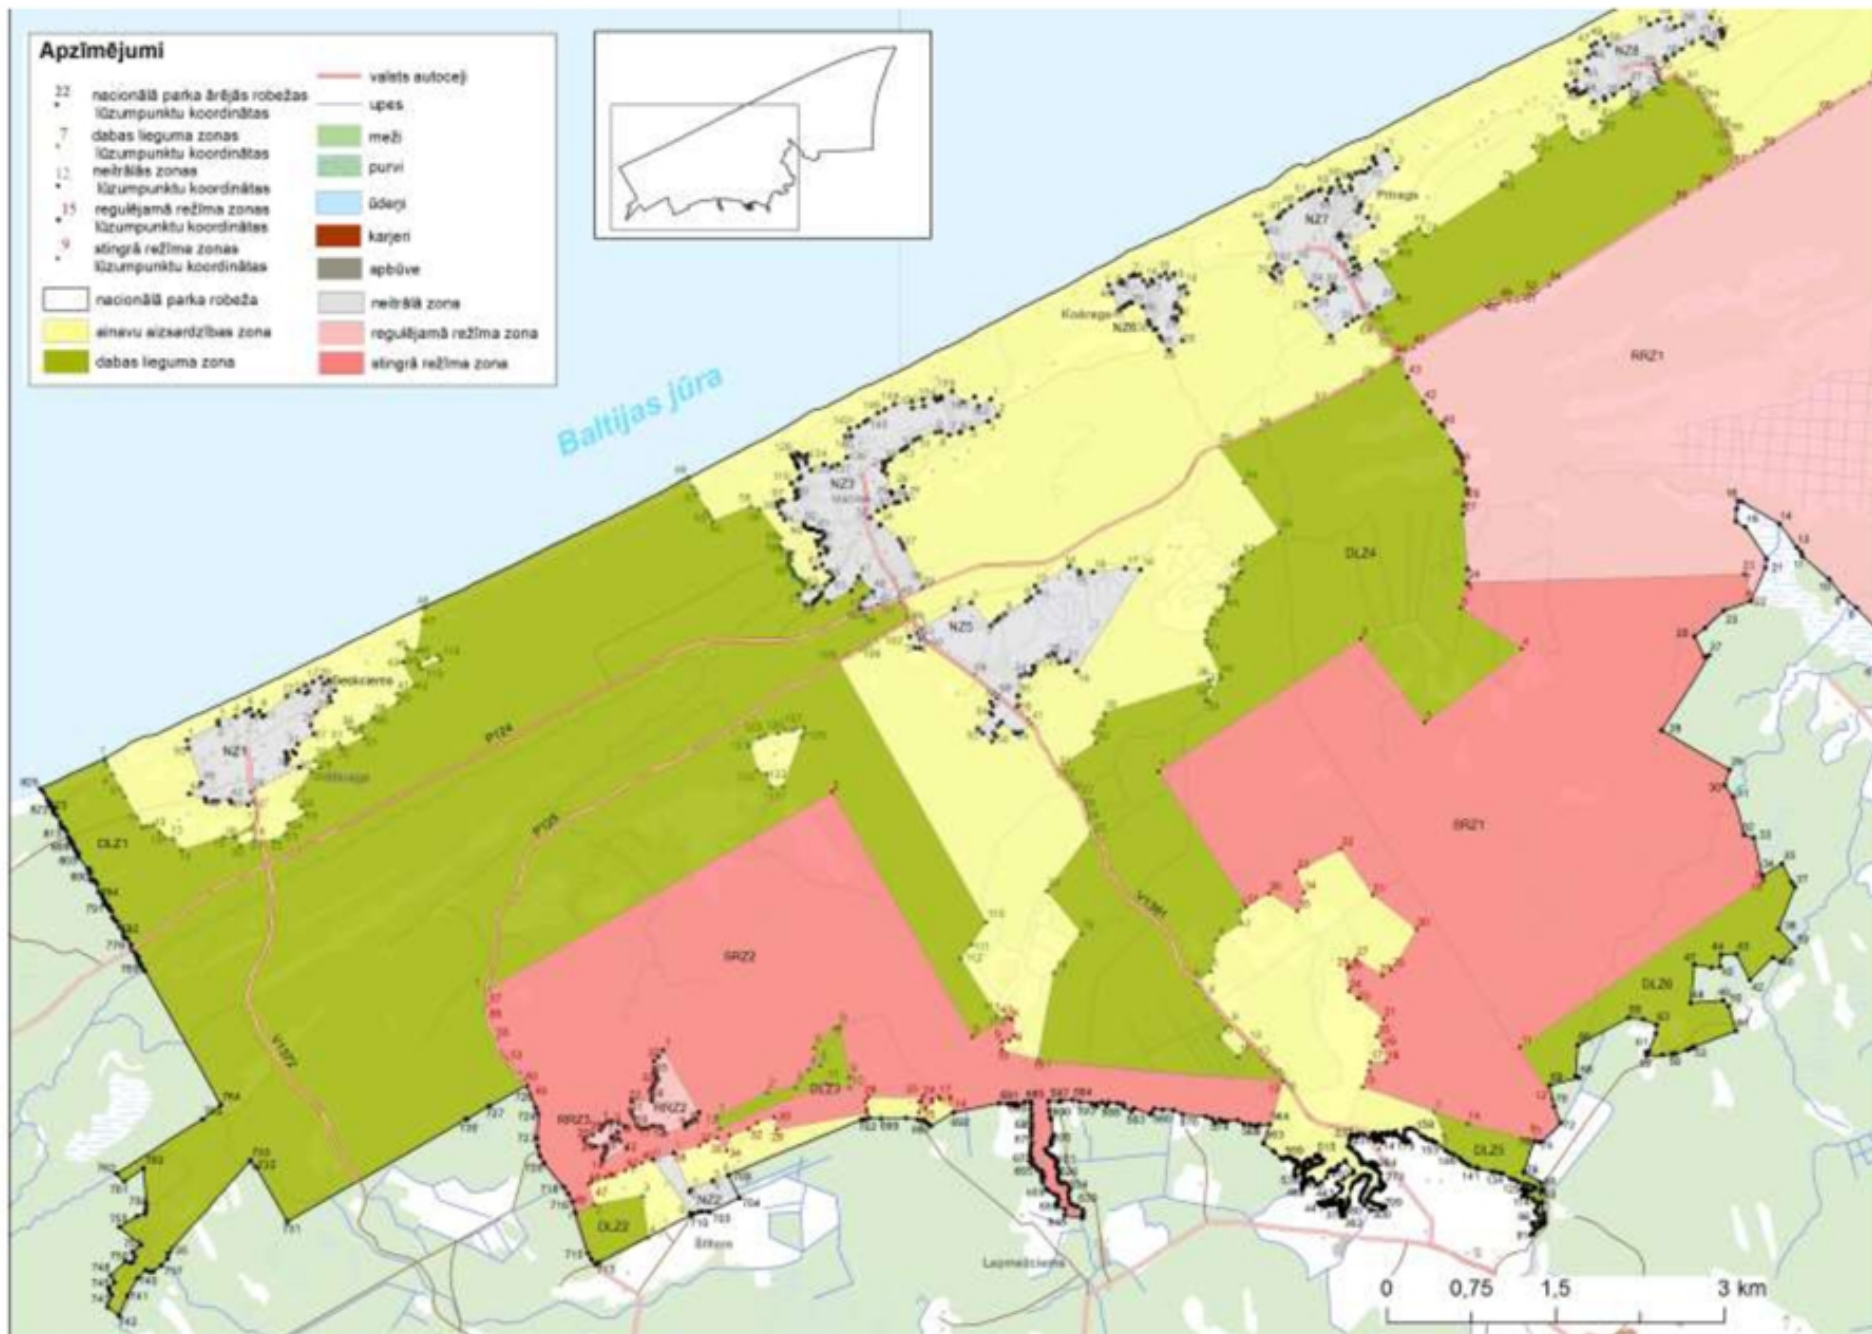

Piezīmes

1. Kadastra informācija norādīta saskaņā ar Nekustamā īpašuma valsts kadastra reģistra informācijas sistēmas datiem 2011.gada 31.decembrī.
2. Kartogrāfiskajā materiālā atzīmētie valsts autoceļi norādīti saskaņā ar valsts akciju sabiedrības "Latvijas Valsts ceļi" 2013.gada 25.novembrī sniegto informāciju par valsts autoceļiem Slīteres nacionālā parka teritorijā.

Slīteres nacionālā parka likuma
2.pielikums

Slīteres nacionālā parka funkcionālo zonu robežu apraksts

1. Slīteres nacionālā parka ārējā robeža

Nr.p. k.	Robežpunkts	X koordināta	Y koordināta
1.	1	393603	414991
2.	2	393367	410148
3.	3	392852	410172
4.	4	392892	410078
5.	5	392562	409865
6.	6	393021	408684
7.	7	393332	408748
8.	8	393571	408514
9.	9	393672	408392
10.	10	393828	408272
11.	11	394030	408034
12.	12	394072	408019
13.	13	394111	407983
14.	14	394318	407828
15.	15	394519	407494
16.	16	394521	407461