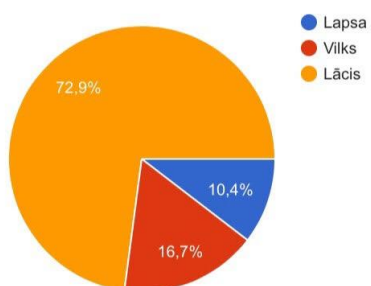

Kurš dzīvnieks, Tavuprāt, ir aizsargājams, sava mazā skaita dēļ?