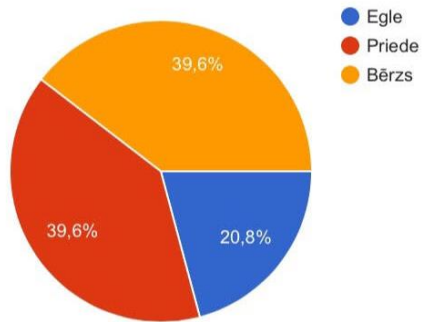

## Kāda ir, Tavuprāt, meža definīcija? 🌲🌿🍃

Daudz koki
Tā ir ekosistēma, kurā dominē koki un krūmi.
Ekosistēmas veids
Ekosistēma
Ta kr ekosistema
Tā ir vieta, kurā aug dažādi augi, koki un krūmi. Tā arī ir liela platība, caur kuru ir grūti pārvietoties
Ekosistēma, kurā pārsvarā aug dažādi koki
Ta ir vieta ar kokiem, sēnēm un dzīvniekiem.
Vieta ar lielu daudzumu koku un meža dzīvnieku
Daudz dzīvnieki un kukaiņi, augu sugas un paši koki

## No kādiem avotiem Jūs iegūstat informāciju par mežu stāvokli Latvijā? 📄

Vai Latvijas meži,  
Jūsaprāt, ir pārmērīgi  
izcirsti?

Cik ha meža ugunsgrēku  
dēļ, Jūsaprāt, izdeg Latvijā?

## Cik, Jūsaprāt, liela ir meža platība Latvijā?

## Cik procenti meža atrodas Dabas aizsardzības teritorijās?

Kura ir Latvijā izplatītākā  
koka suga? 🌳 🌲

Kāpēc izcirtumos  
redzami veci un nolūzuši  
koki?