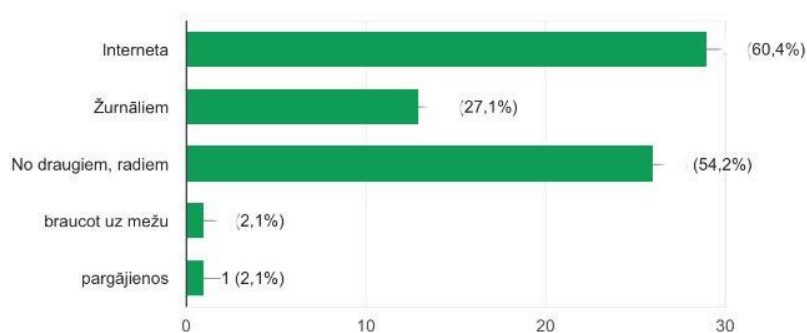

Kāda ir, Tavuprāt, meža definīcija? 🌲🌿🍃

Daudz koki
Tā ir ekosistēma, kurā dominē koki un krūmi.
Ekosistēmas veids
Ekosistēma
Ta kr ekosistema
Tā ir vieta, kurā aug dažādi augi, koki un krūmi. Tā arī ir liela platība, caur kuru ir grūti pārvietoties
Ekosistēma, kurā pārsvarā aug dažādi koki
Ta ir vieta ar kokiem, sēnēm un dzīvniekiem.
Vieta ar lielu daudzumu koku un meža dzīvnieku
Daudz dzīvnieki un kukaiņi, augu sugas un paši koki

No kādiem avotiem Jūs iegūstat informāciju par mežu stāvokli Latvijā? 📄