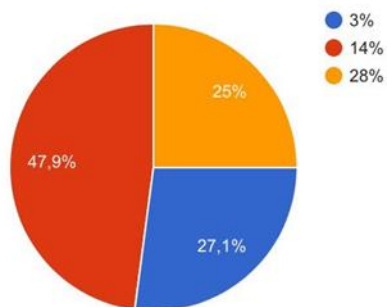

## Kāda ir, Tavuprāt, meža definīcija? 🌲🌿🍃

Daudz koki
Tā ir ekosistēma, kurā dominē koki un krūmi.
Ekosistēmas veids
Ekosistēma
Ta kr ekosistema
Tā ir vieta, kurā aug dažādi augi, koki un krūmi. Tā arī ir liela platība, caur kuru ir grūti pārvietoties
Ekosistēma, kurā pārsvarā aug dažādi koki
Ta ir vieta ar kokiem, sēnēm un dzīvniekiem.
Vieta ar lielu daudzumu koku un meža dzīvnieku
Daudz dzīvnieki un kukaiņi, augu sugas un paši koki

## No kādiem avotiem Jūs iegūstat informāciju par mežu stāvokli Latvijā? 📄

Vai Latvijas meži,  
Jūsaprāt, ir pārmērīgi  
izcirsti?

Cik ha meža ugunsgrēku  
dēļ, Jūsaprāt, izdeg Latvijā?

## Cik, Jūsaprāt, liela ir meža platība Latvijā?

## Cik procenti meža atrodas Dabas aizsardzības teritorijās?

Kura ir Latvijā izplatītākā  
koka suga? 🌳 🌲

Kāpēc izcirtumos  
redzami veci un nolūzuši  
koki?