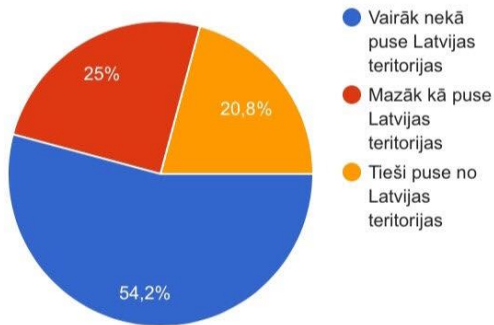

## Kāda ir, Tavuprāt, meža definīcija? 🌲🌿🍃

Daudz koki
Tā ir ekosistēma, kurā dominē koki un krūmi.
Ekosistēmas veids
Ekosistēma
Ta kr ekosistema
Tā ir vieta, kurā aug dažādi augi, koki un krūmi. Tā arī ir liela platība, caur kuru ir grūti pārvietoties
Ekosistēma, kurā pārsvarā aug dažādi koki
Ta ir vieta ar kokiem, sēnēm un dzīvniekiem.
Vieta ar lielu daudzumu koku un meža dzīvnieku
Daudz dzīvnieki un kukaiņi, augu sugas un paši koki

## No kādiem avotiem Jūs iegūstat informāciju par mežu stāvokli Latvijā? 📄

Vai Latvijas meži,  
Jūsaprāt, ir pārmērīgi  
izcirsti?

Cik ha meža ugunsgrēku  
dēļ, Jūsaprāt, izdeg Latvijā?

## Cik, Jūsaprāt, liela ir meža platība Latvijā?

## Cik procenti meža atrodas Dabas aizsardzības teritorijās?

Kura ir Latvijā izplatītākā  
koka suga? 🌳 🌲

Kāpēc izcirtumos  
redzami veci un nolūzuši  
koki?