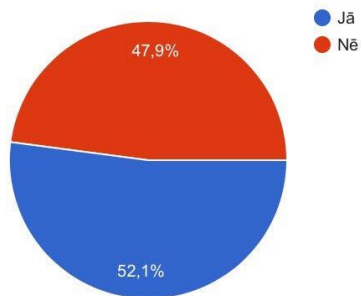

## Kāda ir, Tavuprāt, meža definīcija? 🌲🌿🍃

Daudz koki
Tā ir ekosistēma, kurā dominē koki un krūmi.
Ekosistēmas veids
Ekosistēma
Ta kr ekosistema
Tā ir vieta, kurā aug dažādi augi, koki un krūmi. Tā arī ir liela platība, caur kuru ir grūti pārvietoties
Ekosistēma, kurā pārsvarā aug dažādi koki
Ta ir vieta ar kokiem, sēnēm un dzīvniekiem.
Vieta ar lielu daudzumu koku un meža dzīvnieku
Daudz dzīvnieki un kukaiņi, augu sugas un paši koki

## No kādiem avotiem Jūs iegūstat informāciju par mežu stāvokli Latvijā? 📄

Vai Latvijas meži,  
Jūsaprāt, ir pārmērīgi  
izcirsti?

Cik ha meža ugunsgrēku  
dēļ, Jūsaprāt, izdeg Latvijā?

## Cik, Jūsaprāt, liela ir meža platība Latvijā?