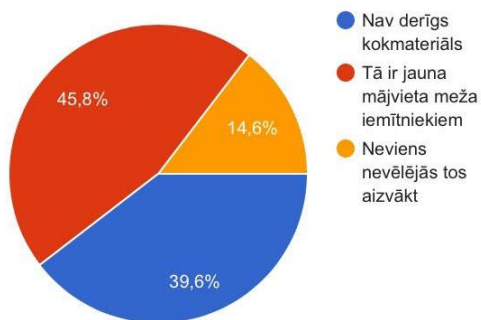

## No kādiem avotiem Jūs iegūstat informāciju par mežu stāvokli Latvijā? 📄

Vai Latvijas meži,  
Jūsaprāt, ir pārmērīgi  
izcirsti?

Cik ha meža ugunsgrēku  
dēļ, Jūsaprāt, izdeg Latvijā?

## Cik, Jūsaprāt, liela ir meža platība Latvijā?

## Cik procenti meža atrodas Dabas aizsardzības teritorijās?

Kura ir Latvijā izplatītākā  
koka suga? 🌳 🌲

Kāpēc izcirtumos  
redzami veci un nolūzuši  
koki?