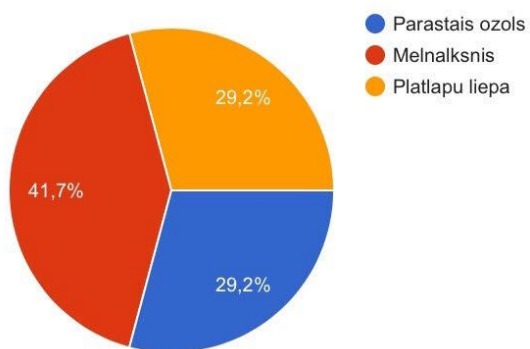

## Cik, Tavuprāt, Latvijā ir izveidotas Natura 2000 teritorijas?

## Ko Jūs domājat par meža izciršanu?

## Kurš dzīvnieks, Tavuprāt, ir aizsargājams, sava mazā skaita dēļ?

Vai mežu drīkst izcirst,  
ja tajā ir aizsargājamas  
sugas?

Kurš ir 2018. gada  
koks?