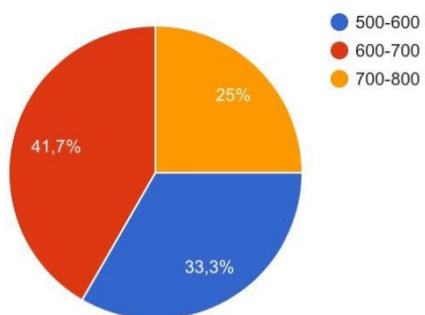

## Kāda ir, Tavuprāt, meža definīcija? 🌲🌿🍃

Daudz koki
Tā ir ekosistēma, kurā dominē koki un krūmi.
Ekosistēmas veids
Ekosistēma
Ta kr ekosistema
Tā ir vieta, kurā aug dažādi augi, koki un krūmi. Tā arī ir liela platība, caur kuru ir grūti pārvietoties
Ekosistēma, kurā pārsvarā aug dažādi koki
Ta ir vieta ar kokiem, sēnēm un dzīvniekiem.
Vieta ar lielu daudzumu koku un meža dzīvnieku
Daudz dzīvnieki un kukaiņi, augu sugas un paši koki

## No kādiem avotiem Jūs iegūstat informāciju par mežu stāvokli Latvijā? 📄

Vai Latvijas meži,  
Jūsaprāt, ir pārmērīgi  
izcirsti?

Cik ha meža ugunsgrēku  
dēļ, Jūsaprāt, izdeg Latvijā?

## Cik, Jūsaprāt, liela ir meža platība Latvijā?