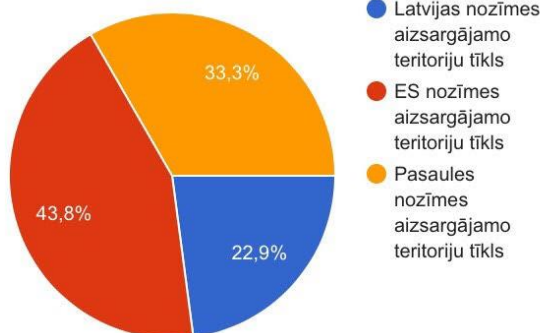

## Cik, Jūsaprāt, liela ir meža platība Latvijā?

## Cik procenti meža atrodas Dabas aizsardzības teritorijās?

Kura ir Latvijā izplatītākā  
koka suga? 🌳 🌲

Kāpēc izcirtumos  
redzami veci un nolūzuši  
koki?

## Kas, Jūsaprāt, ir Natura 2000?